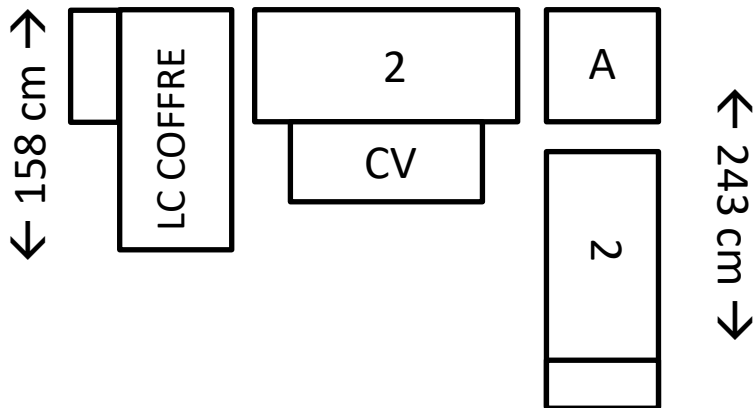

**DIMENSIONS/POIDS/VOLUMES**

CONFIGURATION	Voir ci-dessous		
Longeur (cm)	243		
Largeur (cm)	158		
Hauteur (cm)	88		
couchage (cm)	140x275		
Hauteur d'assise / profondeur d'assise (cm)	43 / 56		
poids (kg) / volumes (m3)	160/ 3.6		
colis	dimensions (cm)	poids (kg)	volumes (m3)
1/5 2cv (2F)	134 x 88 x 76	49	0,90
2/5 meridienne	158 x 88 x 76	40	1,05
3/5 2 fixe	134 x 88 x 76	19	0,9
4/5 A	83 x 83 x 76	23,5	0,53
5/5 accoudoirs	87 x 40 x 65	23,5	0,22

**CARACTERISTIQUES TECHNIQUES**

CARCASSE	ASSISE	DOSSIER	PIEDS
BOIS : PIN, HÊTRE, BOULEAU PANNEAU LAMINÉE	Ressorts zig-zag type B Mousse polyurethane T 30 kg/m3	COUSSINS REMPLIS DE GRANULES DE MOUSSE	plastique

**LC2cvA2 Réversible**

← 333 cm →

**2A2cvLC Réversible**

← 333 cm →