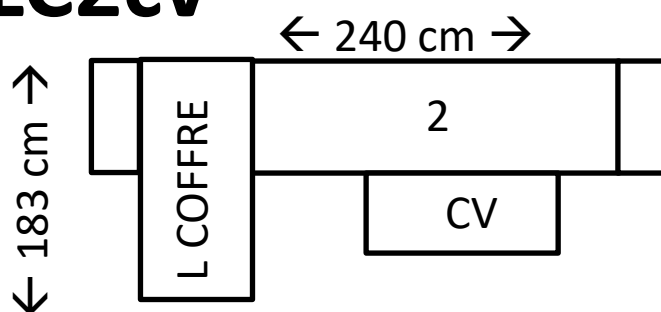

DIMENSIONS/POIDS/VOLUMES

CONFIGURATION	Voir ci-dessous		
Longeur (cm)	240		
Largeur (cm)	183		
Hauteur (cm)	80/100		
Hauteur d'assise / profondeur d'assise (cm)	43 / 56		
couchage (cm)	128x195		
poids (kg) / volumes (m3)	129 / 2,27		
colis	dimensions (cm)	poids (kg)	volumes (m3)
1/3 2-pl gauche	134 x 98 x 80	59	1,05
2/3 méridienne	183 x 70 x 80	50	1,02
3/3 accoudoirs	94 x 40 x 55	20	0,2

CARACTERISTIQUES TECHNIQUES

CARCASSE	ASSISE	DOSSIER	PIEDS
BOIS : PIN, HÊTRE, BOULEAU PANNEAU LAMINÉE	Ressorts zig-zag type B Mousse polyurethane T 28kg/m3 épaisseur de mousse : 10 cm	Sangles élastiques Mousse polyurethane T 25/m3 densité de mousse : 7 cm 3 x tête réglable	chromés x 6. Matériau x 8.

2cvLC

LC2cv

2-1-A-2

2-A-2