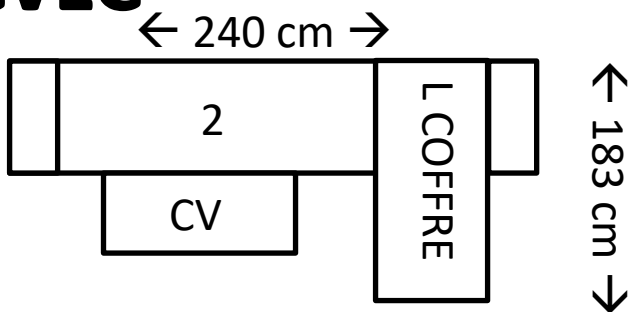

DIMENSIONS/POIDS/VOLUMES

CONFIGURATION	Voir ci-dessous		
Longeur (cm)	240		
Largeur (cm)	183		
Hauteur (cm)	80/100		
Hauteur d'assise / profondeur d'assise (cm)	43 / 56		
couchage (cm)	128x195		
poids (kg) / volumes (m3)	129 / 2,27		
colis	dimensions (cm)	poids (kg)	volumes (m3)
1/3 2-pl gauche	134 x 98 x 80	59	1,05
2/3 méridienne	183 x 70 x 80	50	1,02
3/3 accoudoirs	94 x 40 x 55	20	0,2

CARACTERISTIQUES TECHNIQUES

CARCASSE	ASSISE	DOSSIER	PIEDS
BOIS : PIN, HÊTRE, BOULEAU PANNEAU LAMINÉE	Ressorts zig-zag type B Mousse polyurethane T 28kg/m3 épaisseur de mousse : 10 cm	Sangles élastiques Mousse polyurethane T 25/m3 densité de mousse : 7 cm 3 x tête réglable	chromés x 6. Matériau x 8.

2cvLC

LC2cv

2-1-A-2

2-A-2