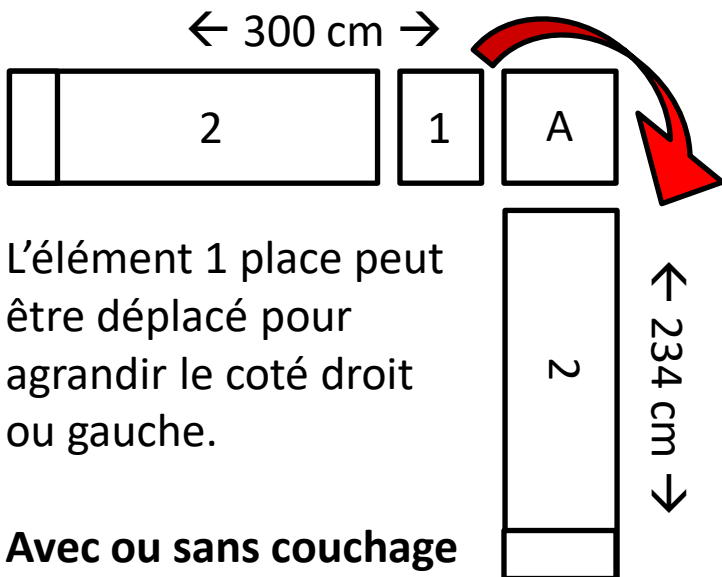

DIMENSIONS/POIDS/VOLUMES

CONFIGURATION	Voir ci-dessous		
Longeur (cm)	240		
Largeur (cm)	183		
Hauteur (cm)	80/100		
Hauteur d'assise / profondeur d'assise (cm)	43 / 56		
couchage (cm)	128x195		
poids (kg) / volumes (m3)	129 / 2,27		
colis	dimensions (cm)	poids (kg)	volumes (m3)
1/3 2-pl gauche	134 x 98 x 80	59	1,05
2/3 méridienne	183 x 70 x 80	50	1,02
3/3 accoudoirs	94 x 40 x 55	20	0,2

CARACTERISTIQUES TECHNIQUES

CARCASSE	ASSISE	DOSSIER	PIEDS
BOIS : PIN, HÊTRE, BOULEAU PANNEAU LAMINÉE	Ressorts zig-zag type B Mousse polyurethane T 28kg/m3 épaisseur de mousse : 10 cm	Sangles élastiques Mousse polyurethane T 25/m3 densité de mousse : 7 cm 3 x tête réglable	chromés x 6. Matériau x 8.

2cvLC

LC2cv

2-1-A-2

2-A-2