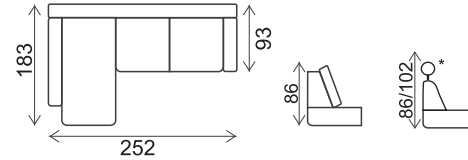

COUCHAGE:  
182 x 123 cm

\* avec 2 têtes en option

ARUBA